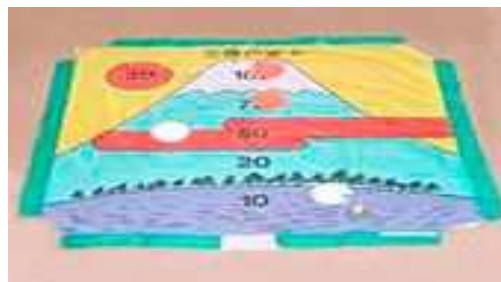

【スマイルゲートボーリング】

ボーリングの玉をゲートにくぐらせてピンを倒します。
様々な場所で本格的にボーリングを楽しめます。
(縦40cm×横105cm×奥15cm)

ふれあいセンター洗馬

【的当てゲーム】

布製の的にボールを投げて遊びます。
的は4種類あり、取り替えて楽しめます。
ボールにマジックテープが付いている的にくっつくタイプです。

すがのの郷

【ムーブメントスカーフ】

手品やダンス等様々な場面で活躍します。
色も鮮やかなので見た目も楽しめます。