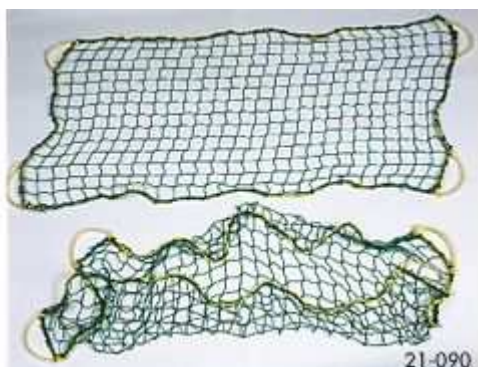

【ネットパスラリー】

2人組でネットを持ちボールを投げあい、パス&キャッチが何回できるか競います。ペアでなくとも色々な遊びが考えられます。

地域福祉