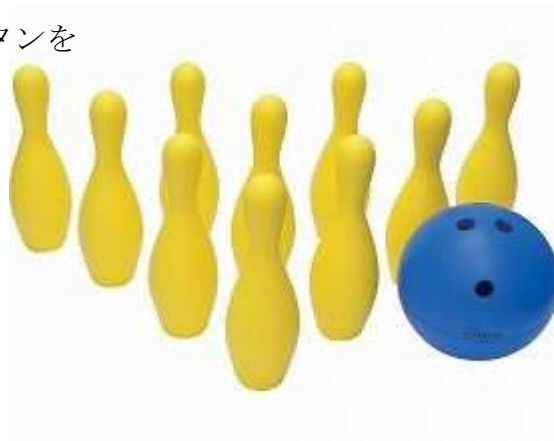

指先でカエルをはじいてバケツに入れるゲームです。
カエルは4色あり、何匹バケツに入れることが出来るか、
又は入れるまでのタイムレースといったグループでの対戦も楽しめます。

地域福祉

【ボッチャー】

パラリンピックの正式競技です。
床を傷めないように芯球を革でくるんでいます。

地域福祉

【ニュースマイルボーリング】

マットの上にピンを10本セットし
ボールを投げてピンを倒すゲームです。

みどりの郷

【ニューパイルボーリング】

ピンもボールもソフトなパイル地のため
身体にぶつかっても痛くありません。

地域福祉

【人形ボーリング】

ボーリングのピンを立体的に組めるので
「倒す」というより「崩す」楽しさがあります。
組み立て方、並べ方が自由なので楽しみ方も
増やせます。

地域福祉

みどりの郷

【ソフトフォームボーリング】

手軽に安全に楽しめるソフトなポリウレタンを
使ったボーリングセットです。

地域福祉

【ビーンボーリング】

横一列に並んだ9本のピンにボールを当てピンを回転させてスコアを競う新しいボーリングです。

すみれの丘

【コーンボーリング】

いつでもどこでも気軽にボーリングが楽しめます。
コーンを簡単に配置できる専用シートがついています。
ゴム製ボール(重い) 樹脂製ボール(軽い)付き

地域福祉

【スマイルゲートボーリング】

ボーリングの玉をゲートにくぐらせてピンを倒します。
様々な場所で本格的にボーリングを楽しめます。
(縦40cm×横105cm×奥15cm)

ふれあいセンター洗馬

【的当てゲーム】

布製の的にボールを投げて遊びます。
的は4種類あり、取り替えて楽しめます。
ボールにマジックテープが付いている的にくっつくタイプです。

すがのの郷

【ムーブメントスカーフ】

手品やダンス等様々な場面で活躍します。
色も鮮やかなので見た目も楽しめます。