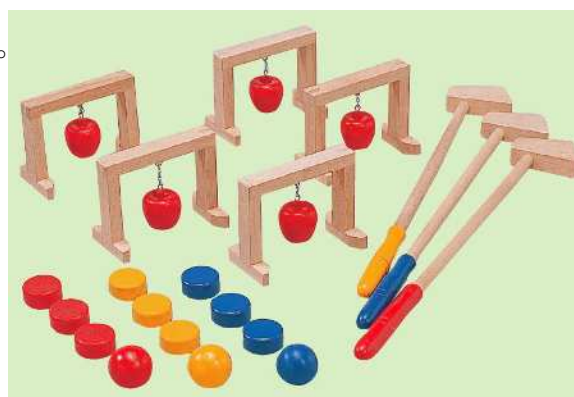

木の温もりのあるジグソーパズル (両面タイプ)

- ・ 富良野の夏/南国の島石垣 18ピース
- ・ 浦島太郎/花咲爺さん 20ピース

地域福祉

【キャッチング・ザ・スティック】

「トン・トン・パ」のリズムで隣の人の棒をつかむなど、スティックを使って様々なゲームを楽しむ事が出来ます。

地域福祉

【ゲールゲーム】

マットの上の得点ゾーンを狙ってスティックでボールを打ちます。

地域福祉・ふれあいセンター洗馬

【ゲートボール鈴付きセット】

玉がゲートを通ると鈴で知らせます。上達にあわせてスティックを変えるとゲートボールの難易度を変えられます。

地域福祉

【ゲームレール】

トランプカードをレール内に並べて準備完了。
カードの並べ方で色々なゲームを楽しむ事が
出来ます。
ボールが何処に止まるかハラハラ、ドキドキ。

地域福祉・田川の郷・すがのの郷・みどりの郷

【ケンコートリムボール】

お年寄りや子供にやさしいソフトな感覚の
ボールです。軽量で滞空時間が長く経験を問わず
室内、室外で色々なゲームを楽しめます。

地域福祉・ふれあいセンター洗馬

【紅白フレンドリーボール（背負いカゴ／ポール）】

軽くて安全な紅白のボールです。紅白各 50 個。
カゴつきはオニが背負い、追いかけて玉入れを
したり、誰でもゲームを楽しむ事が出来ます。

地域福祉・すがのの郷・つくしの郷

【サイコロ (ジャンボ/グーチョキパー)】