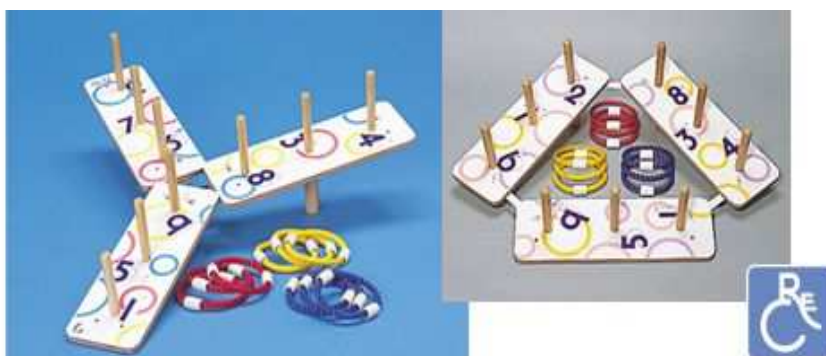

カーリングの床版です。誰でも楽しめるように取っ手を長く持ちやすくしてあります。ストーンはキャスターつきなので平らな所であればどこでも楽しめます。

地域福祉

【輪投げ・正方形】

輪投げ本来の楽しさを満喫できます。

地域福祉・田川の郷・つくしの郷

【輪投げ・円形】

全方向から対戦できる輪投げです。

(直径90cm)

ふれあいセンター洗馬

【輪投げ・9&Qセット】

輪投げの台座が3つのパーツに分かれます。

組み立て式で自由に台座の形が変えられ、輪投げ

の難易度が変わります。

地域福祉

【輪投げボーリング】

ポールが自由に動きどんな場所でも出来ます。